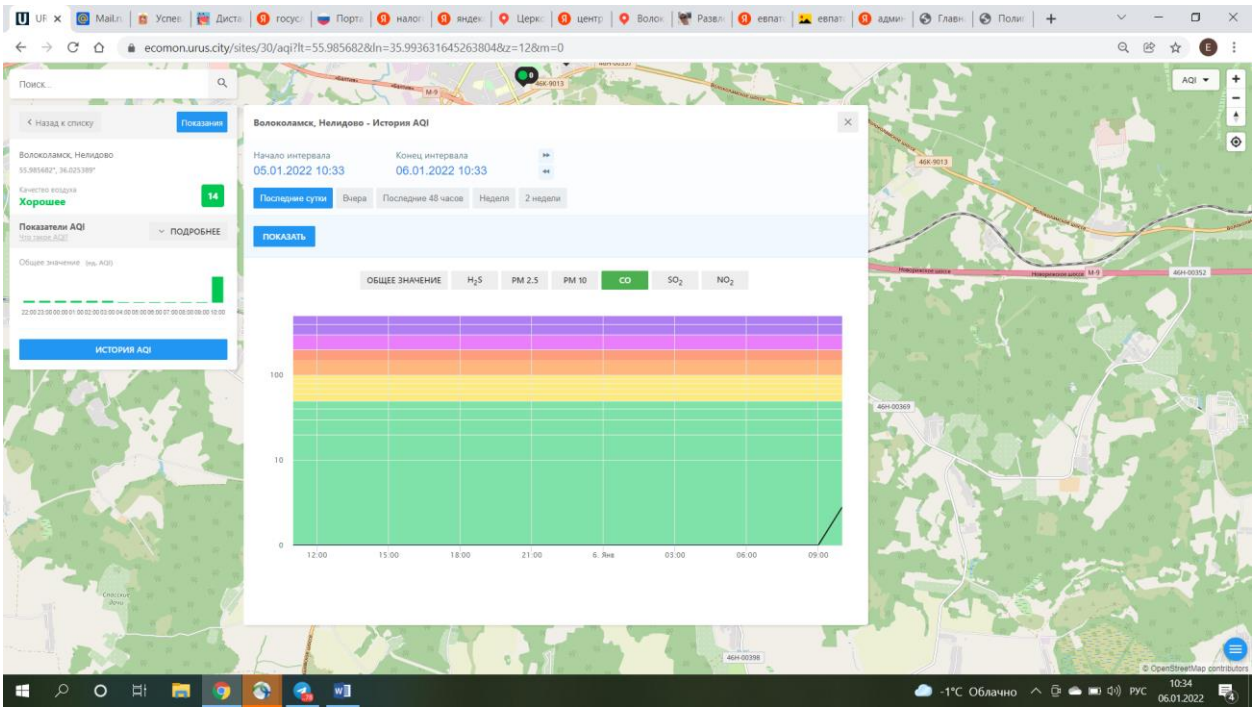

Качество воздуха: **Хорошее** 14

Показатели AQI: **14** (подробнее)

Общее значение (из AQI)

ИСТОРИЯ AQI

10:34
06.01.2022
-1°C Облачно

UF x Mail.ru Успеш Дистр goos Портал налог яндекс Центр центр Волок Разел евал админ Главн Поли +