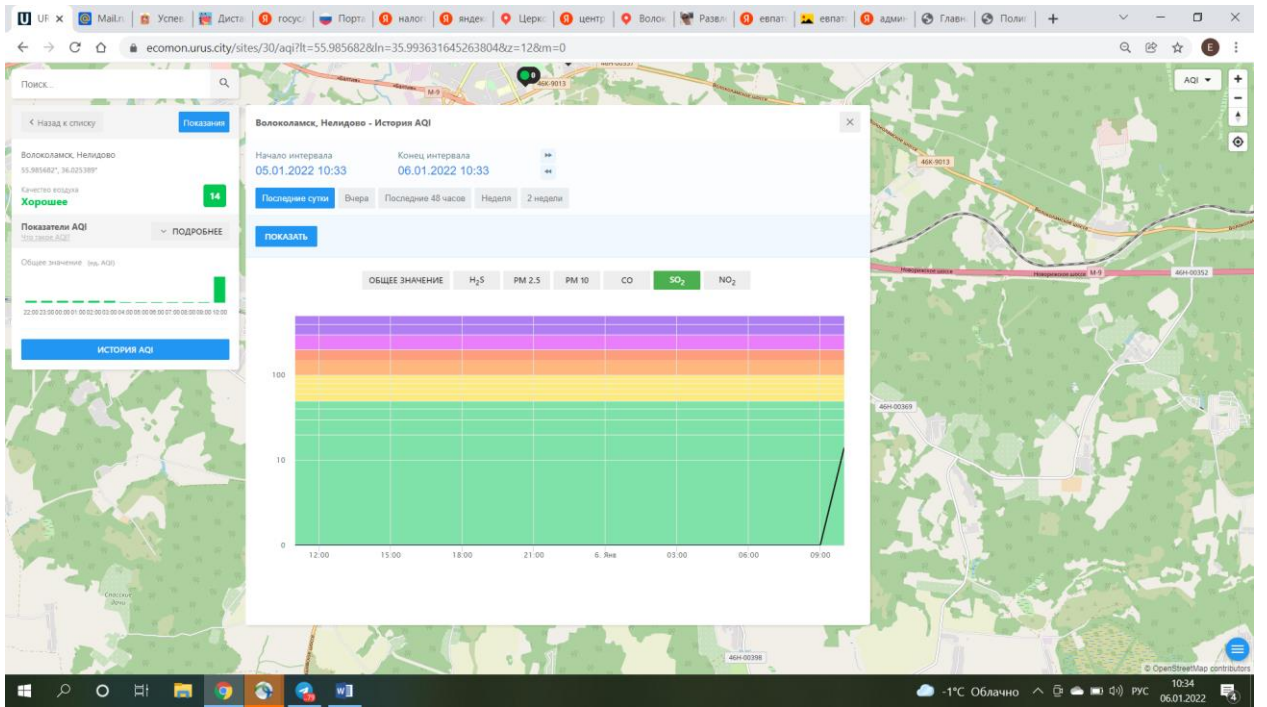

Качество воздуха: **Хорошее** 14

Показатели AQI: **14** (подробнее)

Общее значение (из AQI)

ИСТОРИЯ AQI

10:34
06.01.2022
-1°C Облачно

UF x Mail.ru Успеш Дистр goos Портал налог яндекс Центр центр Волок Разел евал админ Главн Поли +