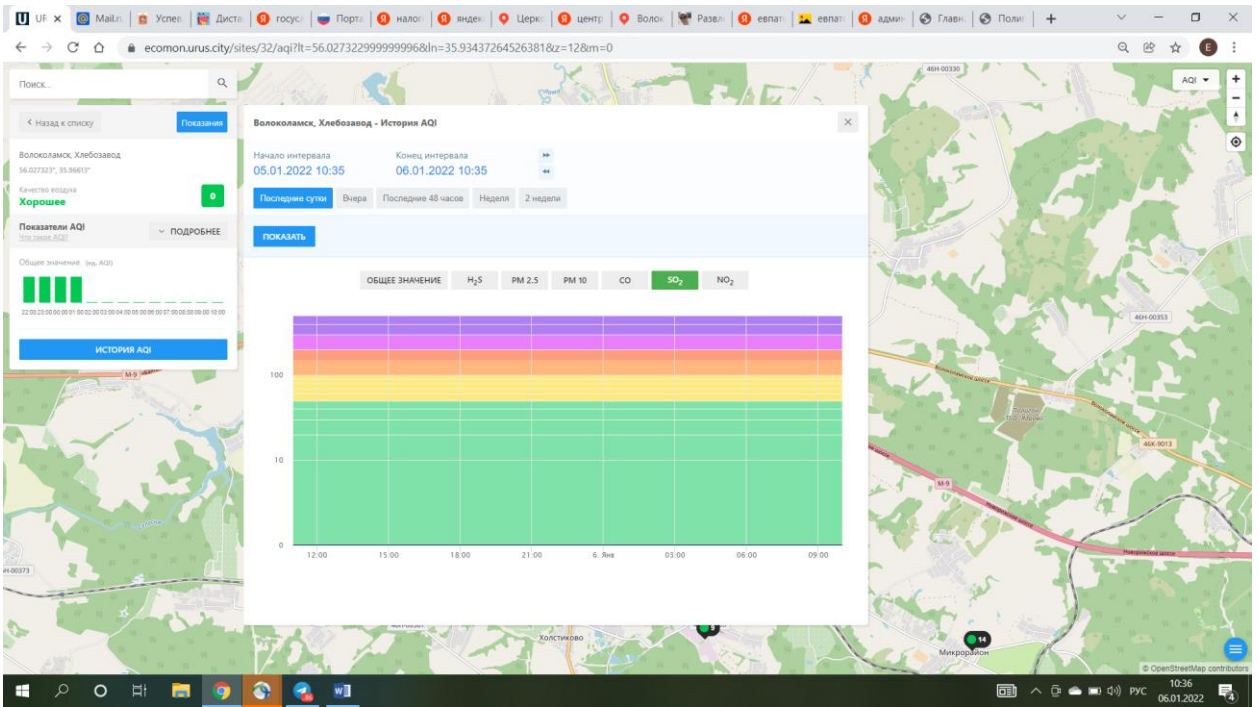

100
10
0

12:00 15:00 18:00 21:00 6. Янв 03:00 06:00 09:00

Холстинково Микрорайон

© OpenStreetMap contributors

10:36
06.01.2022

UF x Mail.ru Успехи Дистант гоосу Портал налог яндекс Центр центр Вологда Раздел елпат елпат админ Главн Поли +